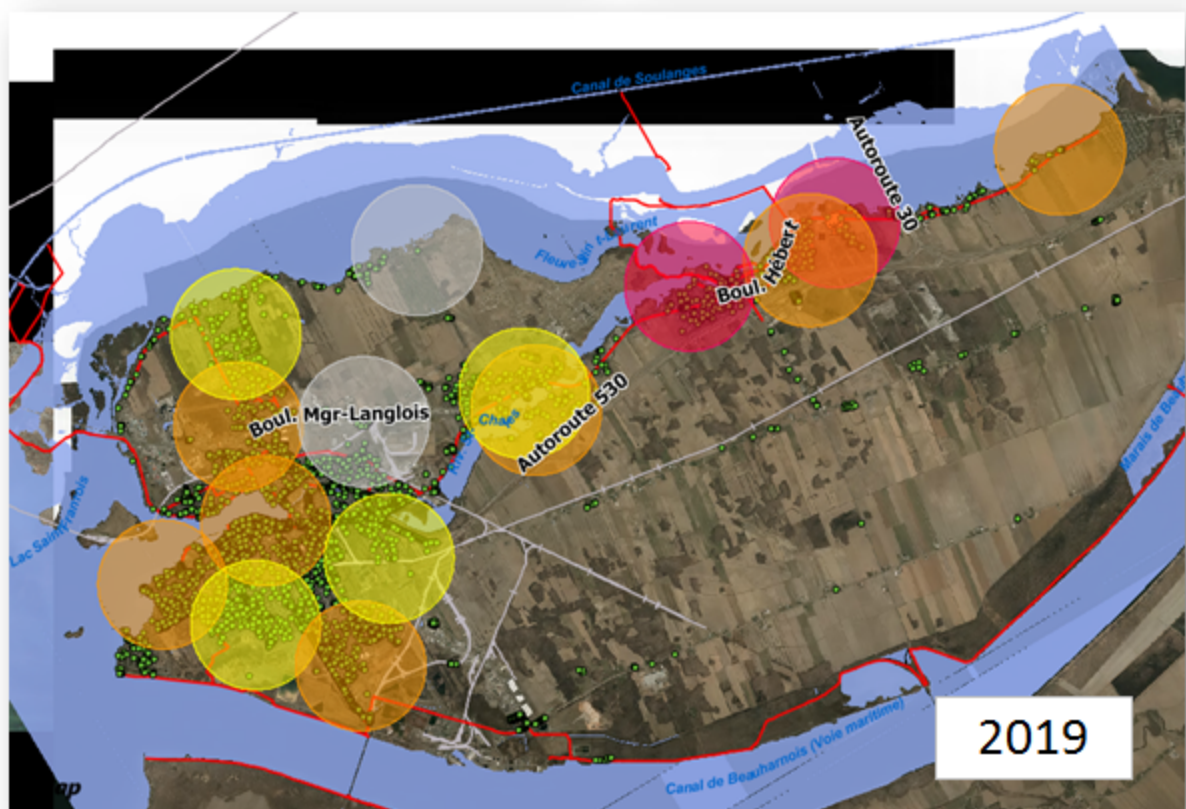

**ÉVOLUTION DE LA PRÉSENCE DE L'AGRILE DU FRÊNE
SUR LE TERRITOIRE DE LA VILLE DE SALABERRY-DE-VALLEYFIELD
SELON L'ANALYSE DES PIÈGES INSTALLÉS**

LÉGENDE : NOMBRE D'INSECTES PAR PIÈGES INSTALLÉS

15-50

50-100

plus de 100

Inventaire en cours